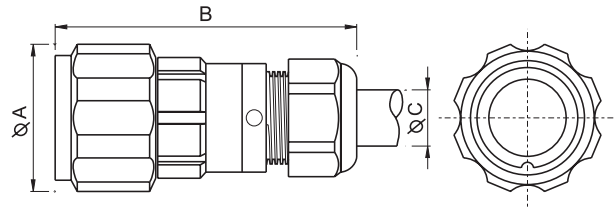

9 ■ ■ 6 ■ ■ ■ ■ ■ ■ ■ ■ P ■ ■ ■ ■ ■

Ficha Macho
Straight Male Plug
Fiche Mâle

	PG	ØA	B
T-10	11	27,5	66,5
T-20	16	36,5	75,5
T-30	16	52	97,5
	29	52	86,5
T-40	29	64,5	96,5
	36	64,5	100

Para "ØC" ver pag. 13
 For "ØC" see page 13
 Pour "ØC" voir page 13

9 ■ ■ 7 ■ ■ ■ ■ ■ ■ ■ ■ P ■ ■ ■ ■ ■

Ficha Macho con Cuello Largo
Straight Male Plug with Long Backshell
Fiche Mâle Corps Long

	PG	ØA	B
T-10	11	*	*
T-20	16	*	*
T-30	16	*	*
	29	52	119
T-40	29	64,5	133,5
	36	64,5	143,5