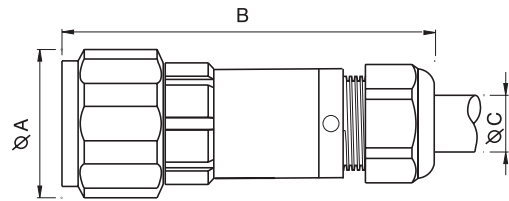

9 ■ ■ 6 ■ ■ ■ ■ ■ ■ ■ ■ P ■ ■ ■ ■ ■

Ficha Macho
Straight Male Plug
Fiche Mâle

	PG	ØA	B
T-10	11	27,5	66,5
T-20	16	36,5	75,5
T-30	16	52	97,5
	29	52	86,5
T-40	29	64,5	96,5
	36	64,5	100

Para "ØC" ver pag. 13
 For "ØC" see page 13
 Pour "ØC" voir page 13

9 ■ ■ 7 ■ ■ ■ ■ ■ ■ ■ ■ P ■ ■ ■ ■ ■

Ficha Macho con Cuello Largo
Straight Male Plug with Long Backshell
Fiche Mâle Corps Long

	PG	ØA	B
T-10	11	*	*
T-20	16	*	*
T-30	16	*	*
	29	52	119
T-40	29	64,5	133,5
	36	64,5	143,5