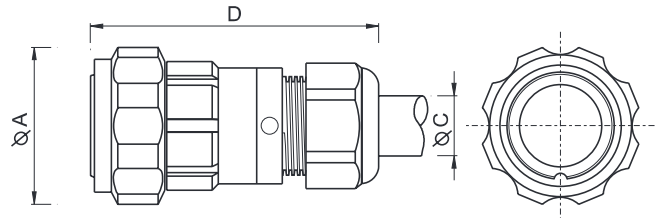

9 6 S

Ficha Hembra
Straight Female Plug
Fiche Femelle

	PG	ØA	D
T-10	11	27,5	58
T-20	16	36,5	68
T-30	16	52	89,5
	29	52	79,5
T-40	29	64,5	90
	36	64,5	93,5

Para "ØC" ver pag. 13
For "ØC" see page 13
Pour "ØC" voir page 13

9 7 S

Ficha Hembra con Cuello Largo
Straight Female Plug with Long Backshell
Fiche Femelle Corps Long

	PG	ØA	D
T-10	11	27,5	*
T-20	16	36,5	*
T-30	16	52	*
	29	52	111
T-40	29	64,5	127
	36	64,5	137

Para "ØC" ver pag. 13
For "ØC" see page 13
Pour "ØC" voir page 13