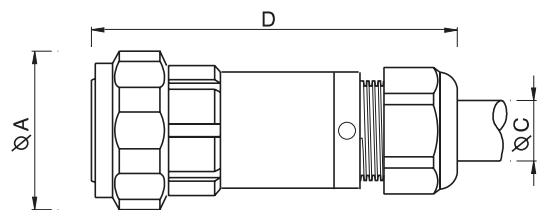

9 6 S

Ficha Hembra
Straight Female Plug
Fiche Femelle

	PG	ØA	D
T-10	11	27,5	58
T-20	16	36,5	68
T-30	16	52	89,5
	29	52	79,5
T-40	29	64,5	90
	36	64,5	93,5

Para "ØC" ver pag. 13
For "ØC" see page 13
Pour "ØC" voir page 13

9 7 S

Ficha Hembra con Cuello Largo
Straight Female Plug with Long Backshell
Fiche Femelle Corps Long

	PG	ØA	D
T-10	11	27,5	*
T-20	16	36,5	*
T-30	16	52	*
	29	52	111
T-40	29	64,5	127
	36	64,5	137

Para "ØC" ver pag. 13
For "ØC" see page 13
Pour "ØC" voir page 13

* Consultar fábrica
* Contact factory
* Consulter l'usine

Todas las cotas en mm

All dimensions in mm

Toutes les dimensions sont en mm