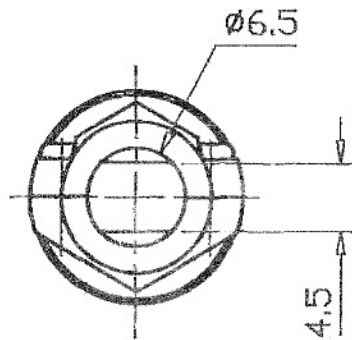

CO 55xx

				TITLE		ITEM	
UNIT	mm	SCALE	2:1	DATE	88/06/01	DRAWER	