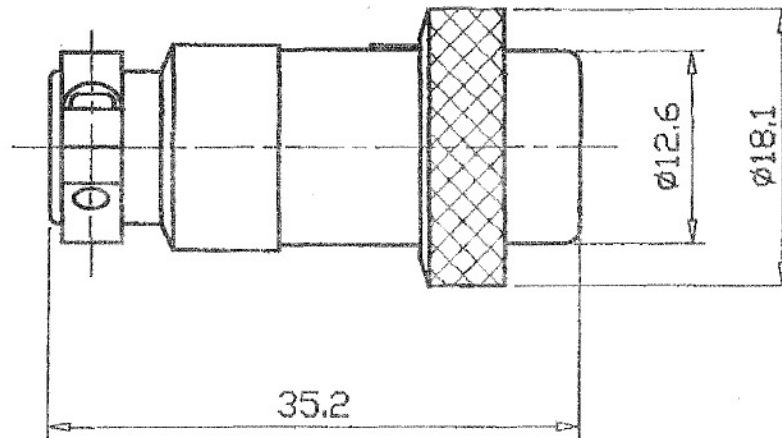

CO 55xx

				TITLE		ITEM	
UNIT	mm	SCALE	2:1	DATE	88/06/01	DRAWER	